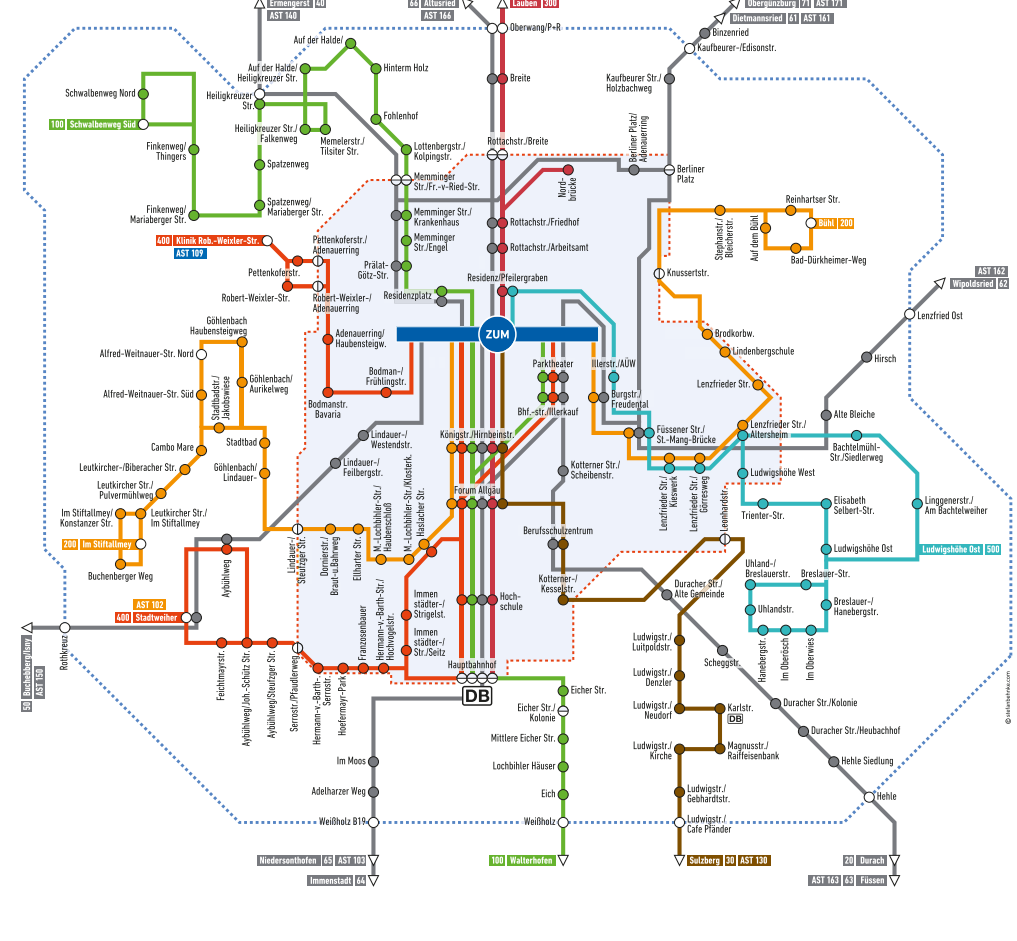

Buslinien Stadt Kempten

Tarifzone NULL | werktags Mo – Sa | ab ZUM

Tarifzone NULL | So | ab ZUM

-  Ringtarif
-  Stadtteittarif
-  Haltestelle
-  Haltestellengrenze Ringtarif/Stadteittarif
-  Endhaltestelle
-  Letzte Haltestelle innerhalb der Tarifzone NULL
-  Anruf-Sammel-Taxi

-  Ringtarif
-  Stadtteittarif
-  Haltestelle
-  Haltestellengrenze Ringtarif/Stadteittarif
-  Endhaltestelle
-  Letzte Haltestelle innerhalb der Tarifzone NULL
-  Anruf-Sammel-Taxi

Hier im Allgäu fährst Du mit Deinem Studentenausweis Bus, kannst das AST nutzen und Deine Freizeit vergünstigt genießen.

Das Anruf-Sammel-Taxi – kurz AST – ist der verlängerte Buslinienverkehr ab 20.30 Uhr, der durch Taxiunternehmen abgedeckt wird.

Du erreichst die AST-Zentrale unter:

0831 / 1 25 55

Mo – Do 18.00 – 00.15 Uhr

Fr & Sa 17.00 – 01.05 Uhr

So 19.30 – 00.15 Uhr

WICHTIG: Du musst Dich spätestens 30 Minuten vorher anmelden.

Die spätestmöglichen Abfahrtszeiten sind:

00.15 Uhr (So – Do)

01.05 Uhr (Fr & Sa)

Die AST-Linien (Anruf-Sammel-Taxi) in Kempten