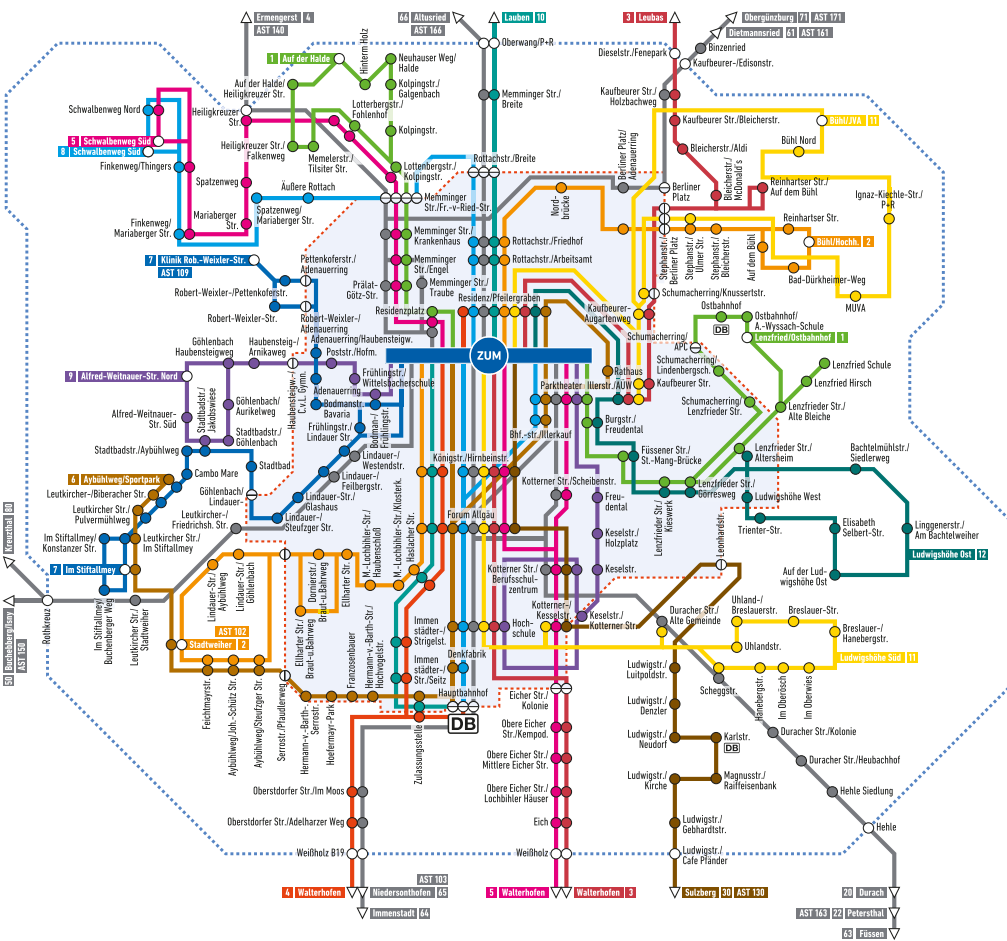

Buslinien Stadt Kempten

Tarifzone NULL | werktags Mo – Sa | ab ZUM

Tarifzone NULL | So | ab ZUM

-  Ringtarif
-  Stadtteittarif
-  Haltestelle
-  Haltestellengrenze Ringtarif/Stadteittarif
-  Endhaltestelle
-  Letzte Haltestelle innerhalb der Tarifzone NULL
-  Anruf-Sammel-Taxi

-  Ringtarif
-  Stadtteittarif
-  Haltestelle
-  Haltestellengrenze Ringtarif/Stadteittarif
-  Endhaltestelle
-  Letzte Haltestelle innerhalb der Tarifzone NULL
-  Anruf-Sammel-Taxi

Hier im Allgäu fährst Du mit Deinem Studentenausweis Bus, kannst das AST nutzen und Deine Freizeit vergünstigt genießen.

Das Anruf-Sammel-Taxi – kurz AST – ist der verlängerte Buslinienverkehr ab 20.30 Uhr, der durch Taxiunternehmen abgedeckt wird.

Du erreichst die AST-Zentrale unter:

0831 / 1 25 55

Mo – Do 18.00 – 00.15 Uhr

Fr & Sa 17.00 – 01.05 Uhr

So 19.30 – 00.15 Uhr

WICHTIG: Du musst Dich spätestens 30 Minuten vorher anmelden.

Die spätestmöglichen Abfahrtszeiten sind:

00.15 Uhr (So – Do)

01.05 Uhr (Fr & Sa)

Die AST-Linien (Anruf-Sammel-Taxi) in Kempten