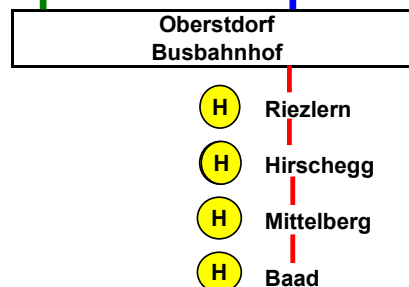

# An- u. Rückreise mit dem Linienbus zum Skifliegen in Oberstdorf

**Freitag 23.02.2024 bis Sonntag 25.02.2024**

Am Donnerstag 22.02.24 regulärer Linienverkehr lt. Aushangfahrplan

Tgl	Tgl	Tgl	S	Sa/So	Tgl			Mo-Fr	Sa/So	Mo-Fr	Tgl
09:58	10:23	10:58	11:33	11:58	x	(H) Bolsterlang	(H) Sonthofen	10:20	10:50	11:20	12:20
10:02	10:27	11:02	11:40	12:02	12:30	(H) Obermaiselstein	(H) Schöllang	10:32	11:03	11:33	12:33
10:09	10:34	11:09	11:47	12:09	12:38	(H) Tiefenbach	(H) Reichenbach	10:36	11:06	11:36	12:36
							(H) Rubi	10:38	11:08	11:38	12:38

Es werden z. T. zusätzliche Busse eingesetzt!

Rückfahrten		
ab Busbahnhof Oberstdorf		
<b>Bolsterlang</b>	<b>Sonthofen</b>	<b>Kleinwalsertal</b>
über Tiefenbach	über Schöllang	
18:25 (nur Fr, 23.02.)	18:05	18:30
19:00 (nicht Fr, 23.02.)	19:05 (nicht Fr, 23.02.)	19:00
20:00	20:05	20:00
21:25 b. Tiefenbach	21:00 b. Schöllang	21:00